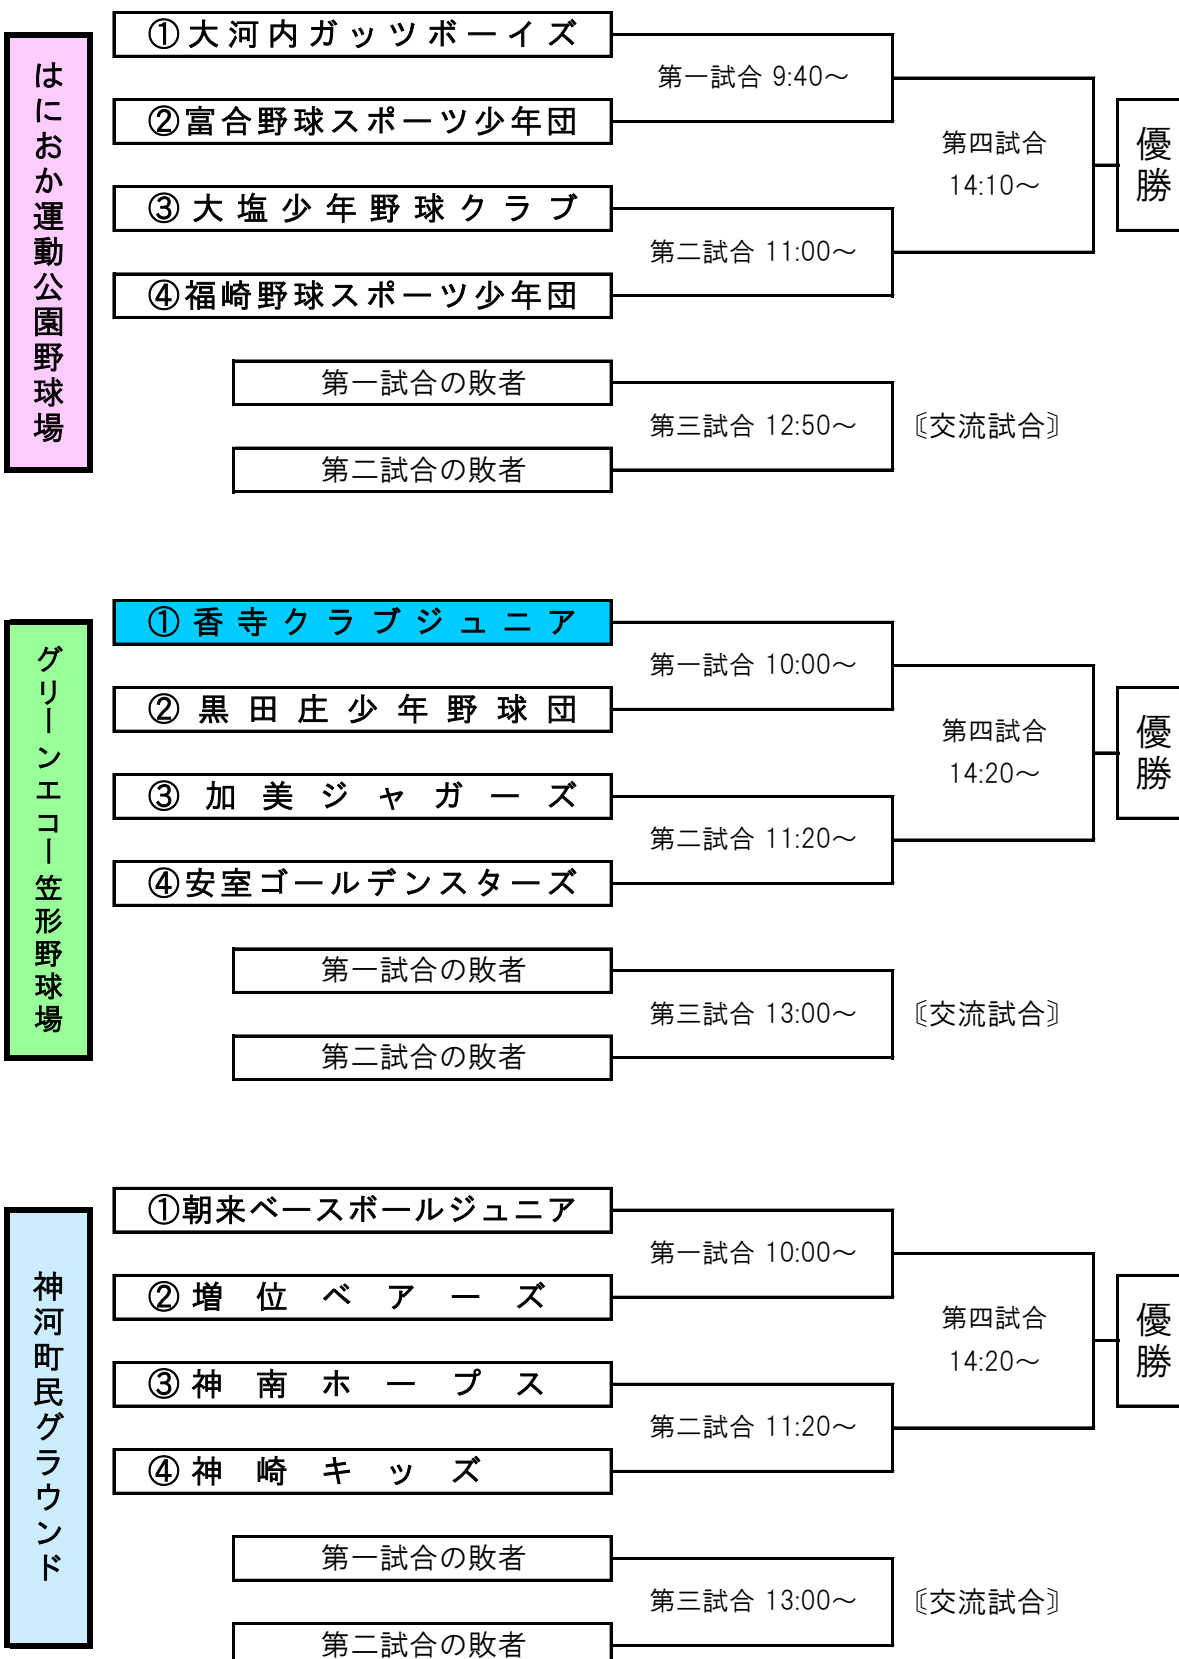

神崎キッズ創部20周年記念交歓大会〔組み合わせ表〕

* 番号の若い方が1塁側ベンチです。

【審判】 球審・・・主催者側で務めます。〔4人制、相互審判〕
 塁審・・・各チームから2名、自チームの試合を担当してください。