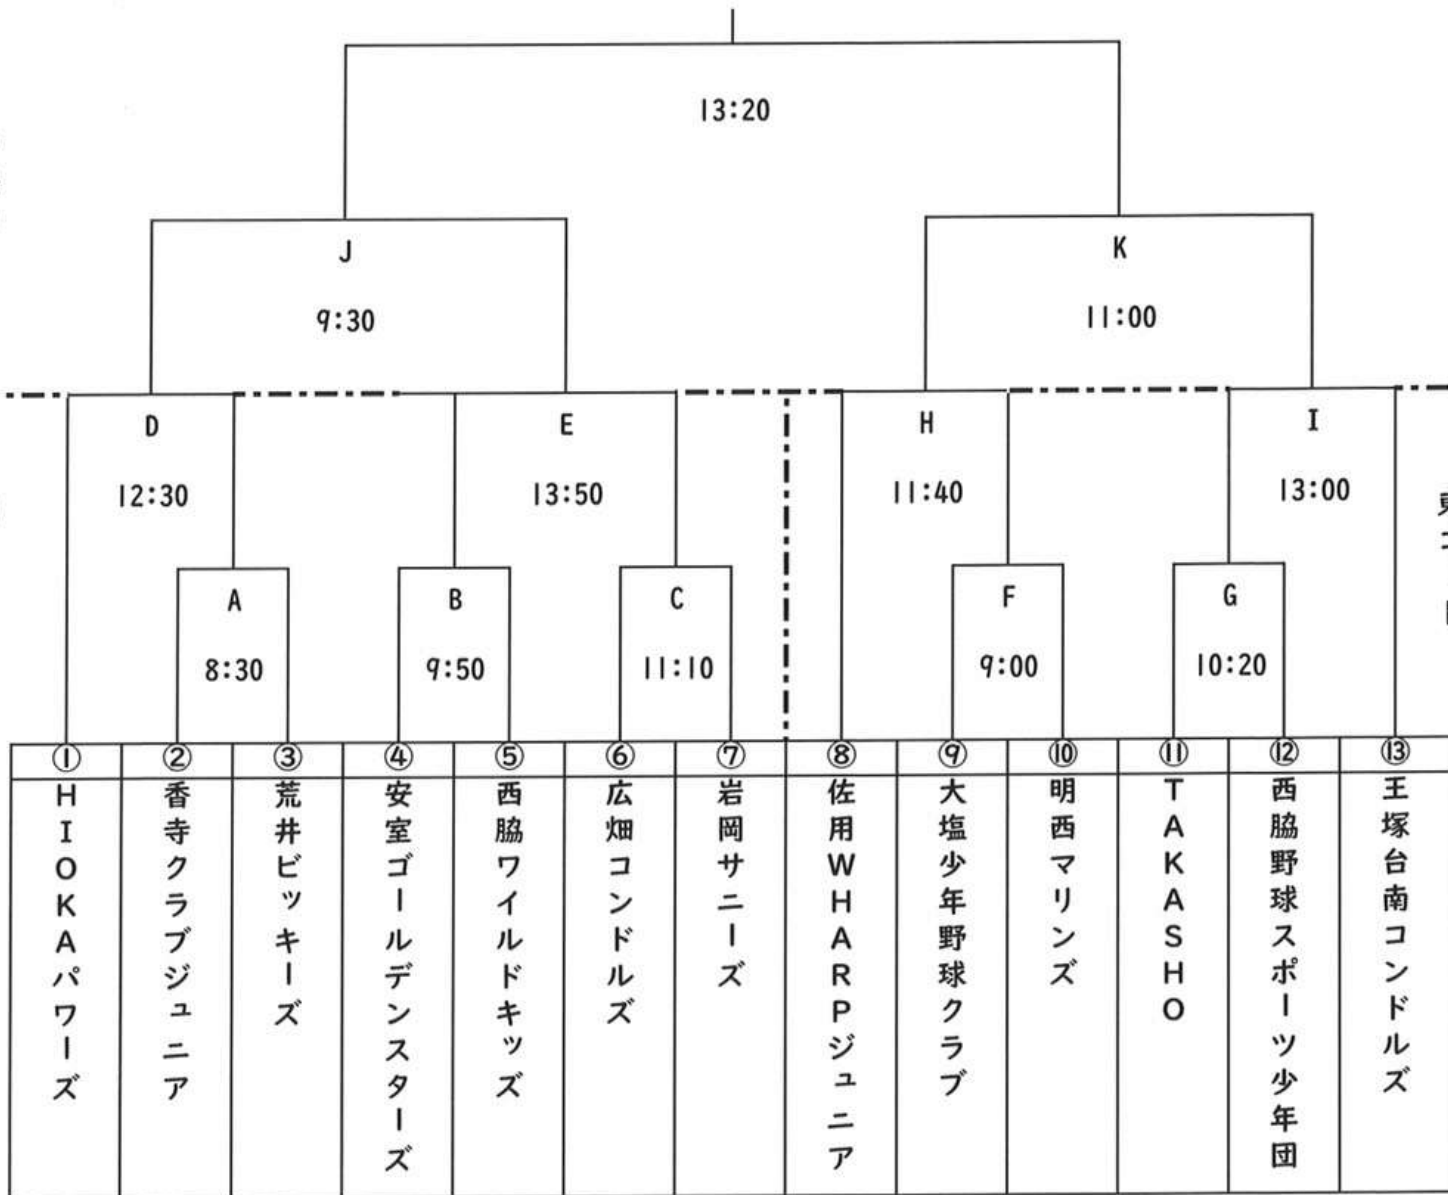

第11回 サードグレードカップ トーナメント表

【大会日程・会場】
 香寺中央グラウンド
 1日目 2面
 2日目 1面
 令和2年1月11・12日

優勝

1月12日
 中央コート

1月11日
 西コート

1月11日
 東コート

- 審判割当 主審は本部
- A ④ 1・3塁審
 - ⑤ 2塁審、ボールボーイ
 - B ⑥ 1・3塁審
 - ⑦ 2塁審、ボールボーイ
 - C A勝者 1・3塁審
 - ① 2塁審、ボールボーイ
 - D B勝者 1・3塁審
 - C勝者 2塁審、ボールボーイ
 - E D勝者 1・3塁審、ボールボーイ
 - 本部 2塁審判
 - F ⑪ 1・3塁審
 - ⑫ 2塁審、ボールボーイ
 - G F勝者 1・3塁審
 - ⑧ 2塁審、ボールボーイ
 - H G勝者 1・3塁審
 - ⑬ 2塁審、ボールボーイ
 - I H勝者 1・3塁審、ボールボーイ
 - 本部 2塁審