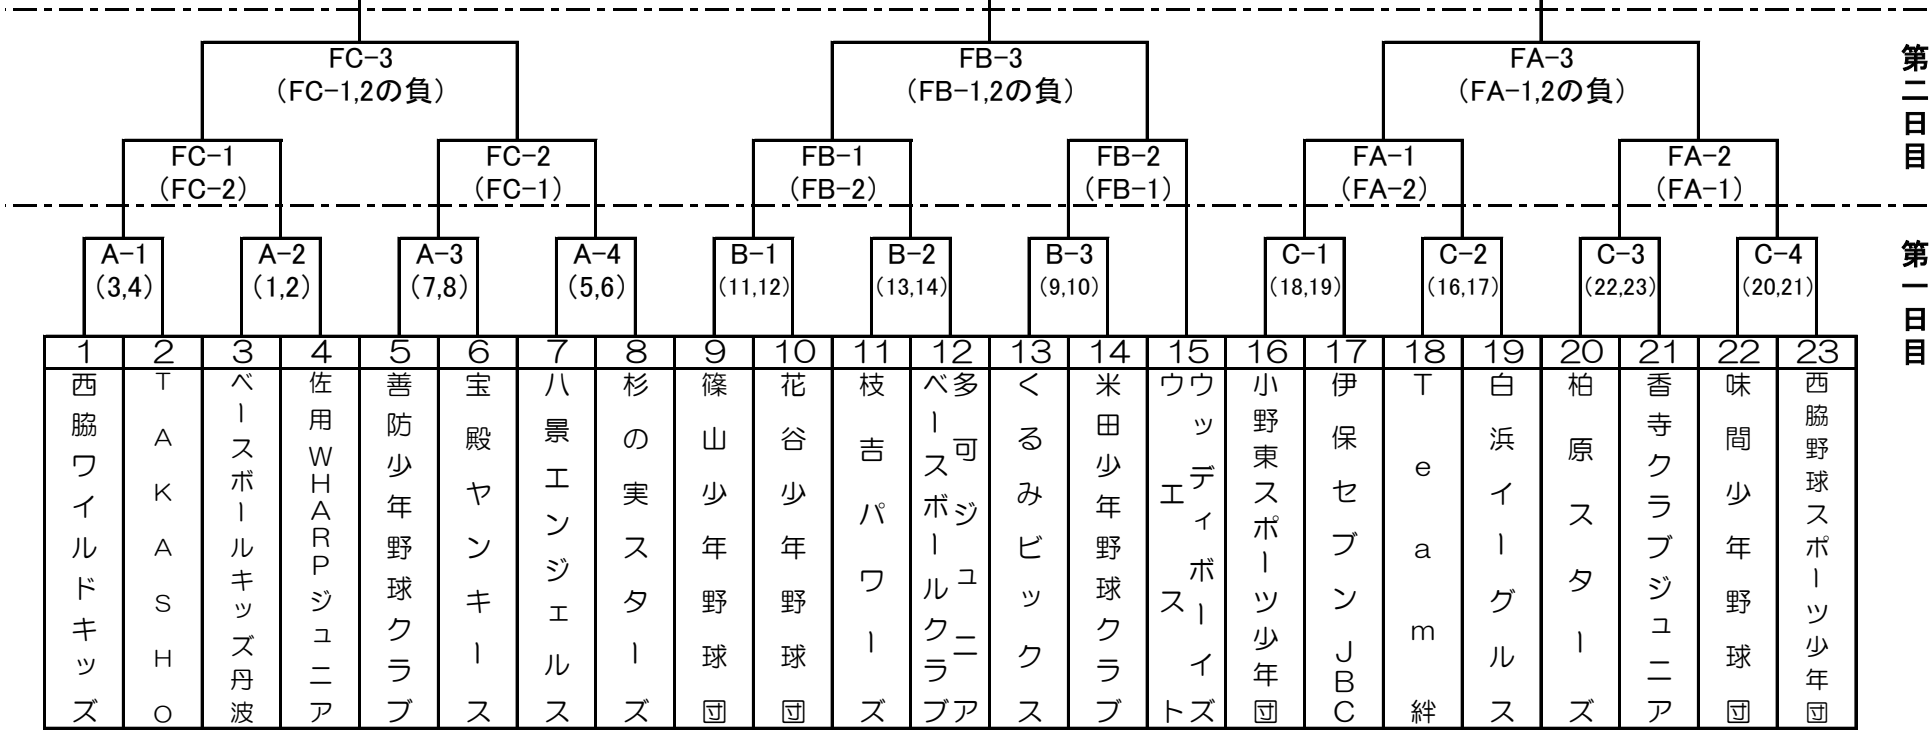

2022年度 第11回 Jr,チャレンジ西脇・タグチスポーツ杯 組み合わせ表

〔大会日程〕

第一日目：6月4日(土)
 第二日目：6月5日(日)
 第三日目：6月11日(土)
 予備日：12,18,19,25,26

*** 第 1 日 目 ***
 第1試合 9:00より
 第2試合 10:30より
 第3試合 12:00より
 第4試合 13:30より

*** 第 2 日 目 ***
 第1試合 9:30より
 第2試合 11:00より
 第3試合 13:00より

〔大会会場〕

A: あかねが丘グラウンドA
 B: あかねが丘グラウンドB
 C: 重春グラウンド
 D: 上比延友遊グラウンド
 E: 黒田庄グラウンド
 F: ガルテン八千代ABC
 G: 重春小学校(初日練習会場)
 ※()内審判

決勝3チーム総当たり戦						
				勝	負	順位

優勝

3 チーム 総 当 た り 戦

1	2	3	4	5	6	7	8	9	10	11	12	13	14	15	16	17	18	19	20	21	22	23
西脇ワイルドキッズ	TAKASHO	ベースボールキッズ丹波	佐用WHARPジュニア	善防少年野球クラブ	宝殿ヤンキース	八景エンジェルズ	杉の実スターズ	篠山少年野球団	花谷少年野球団	枝吉パワーズ	ベースボールユニア	くるみピックス	米田少年野球クラブ	ウツティボイトズ	小野東スポーツ少年団	伊保セブンJBC	Team 絆	白浜イーグルス	柏原スターズ	香寺クラブジュニア	味間少年野球団	西脇野球スポーツ少年団